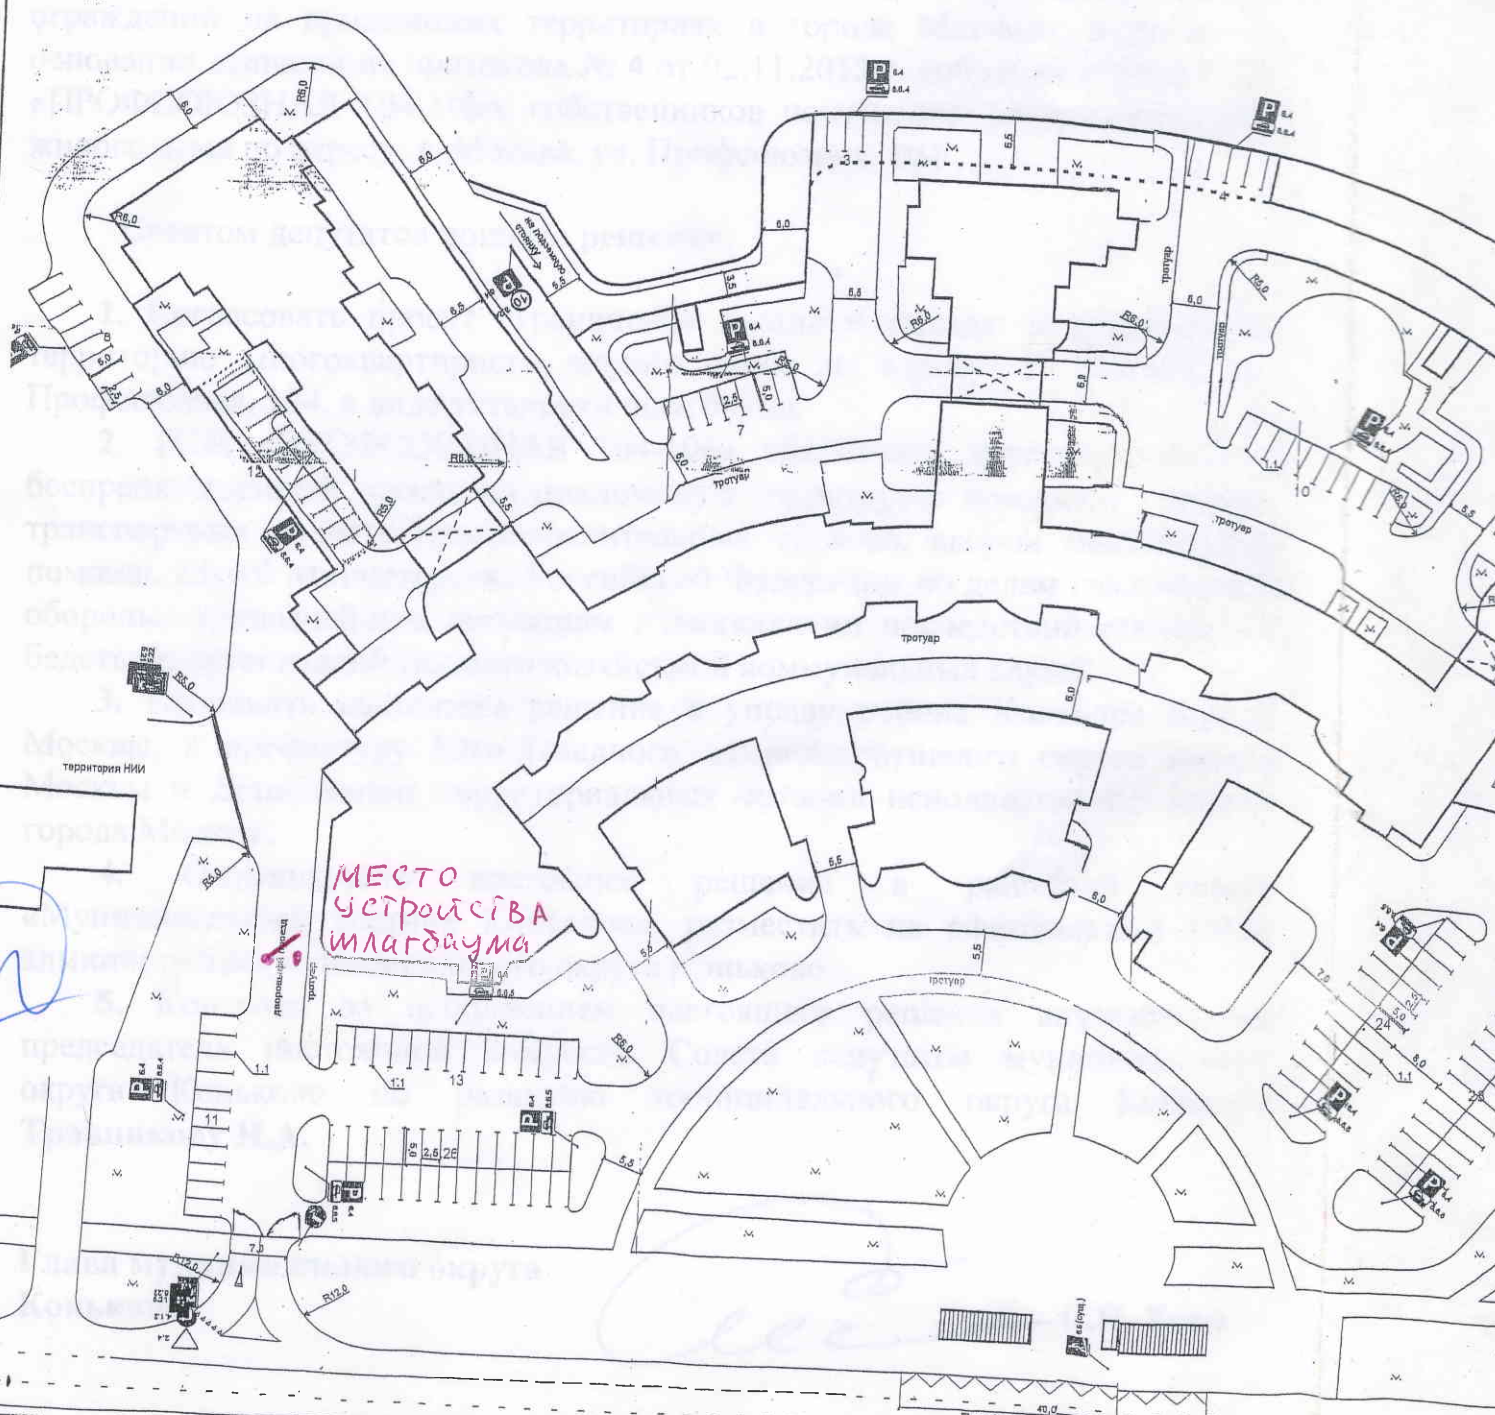

МЕСТО
УСТРОЙСТВА
ШЛАГБАУМА

территория НИИ

Профсоюзная улица

- зона уборки территории машинами с автоматическим управлением