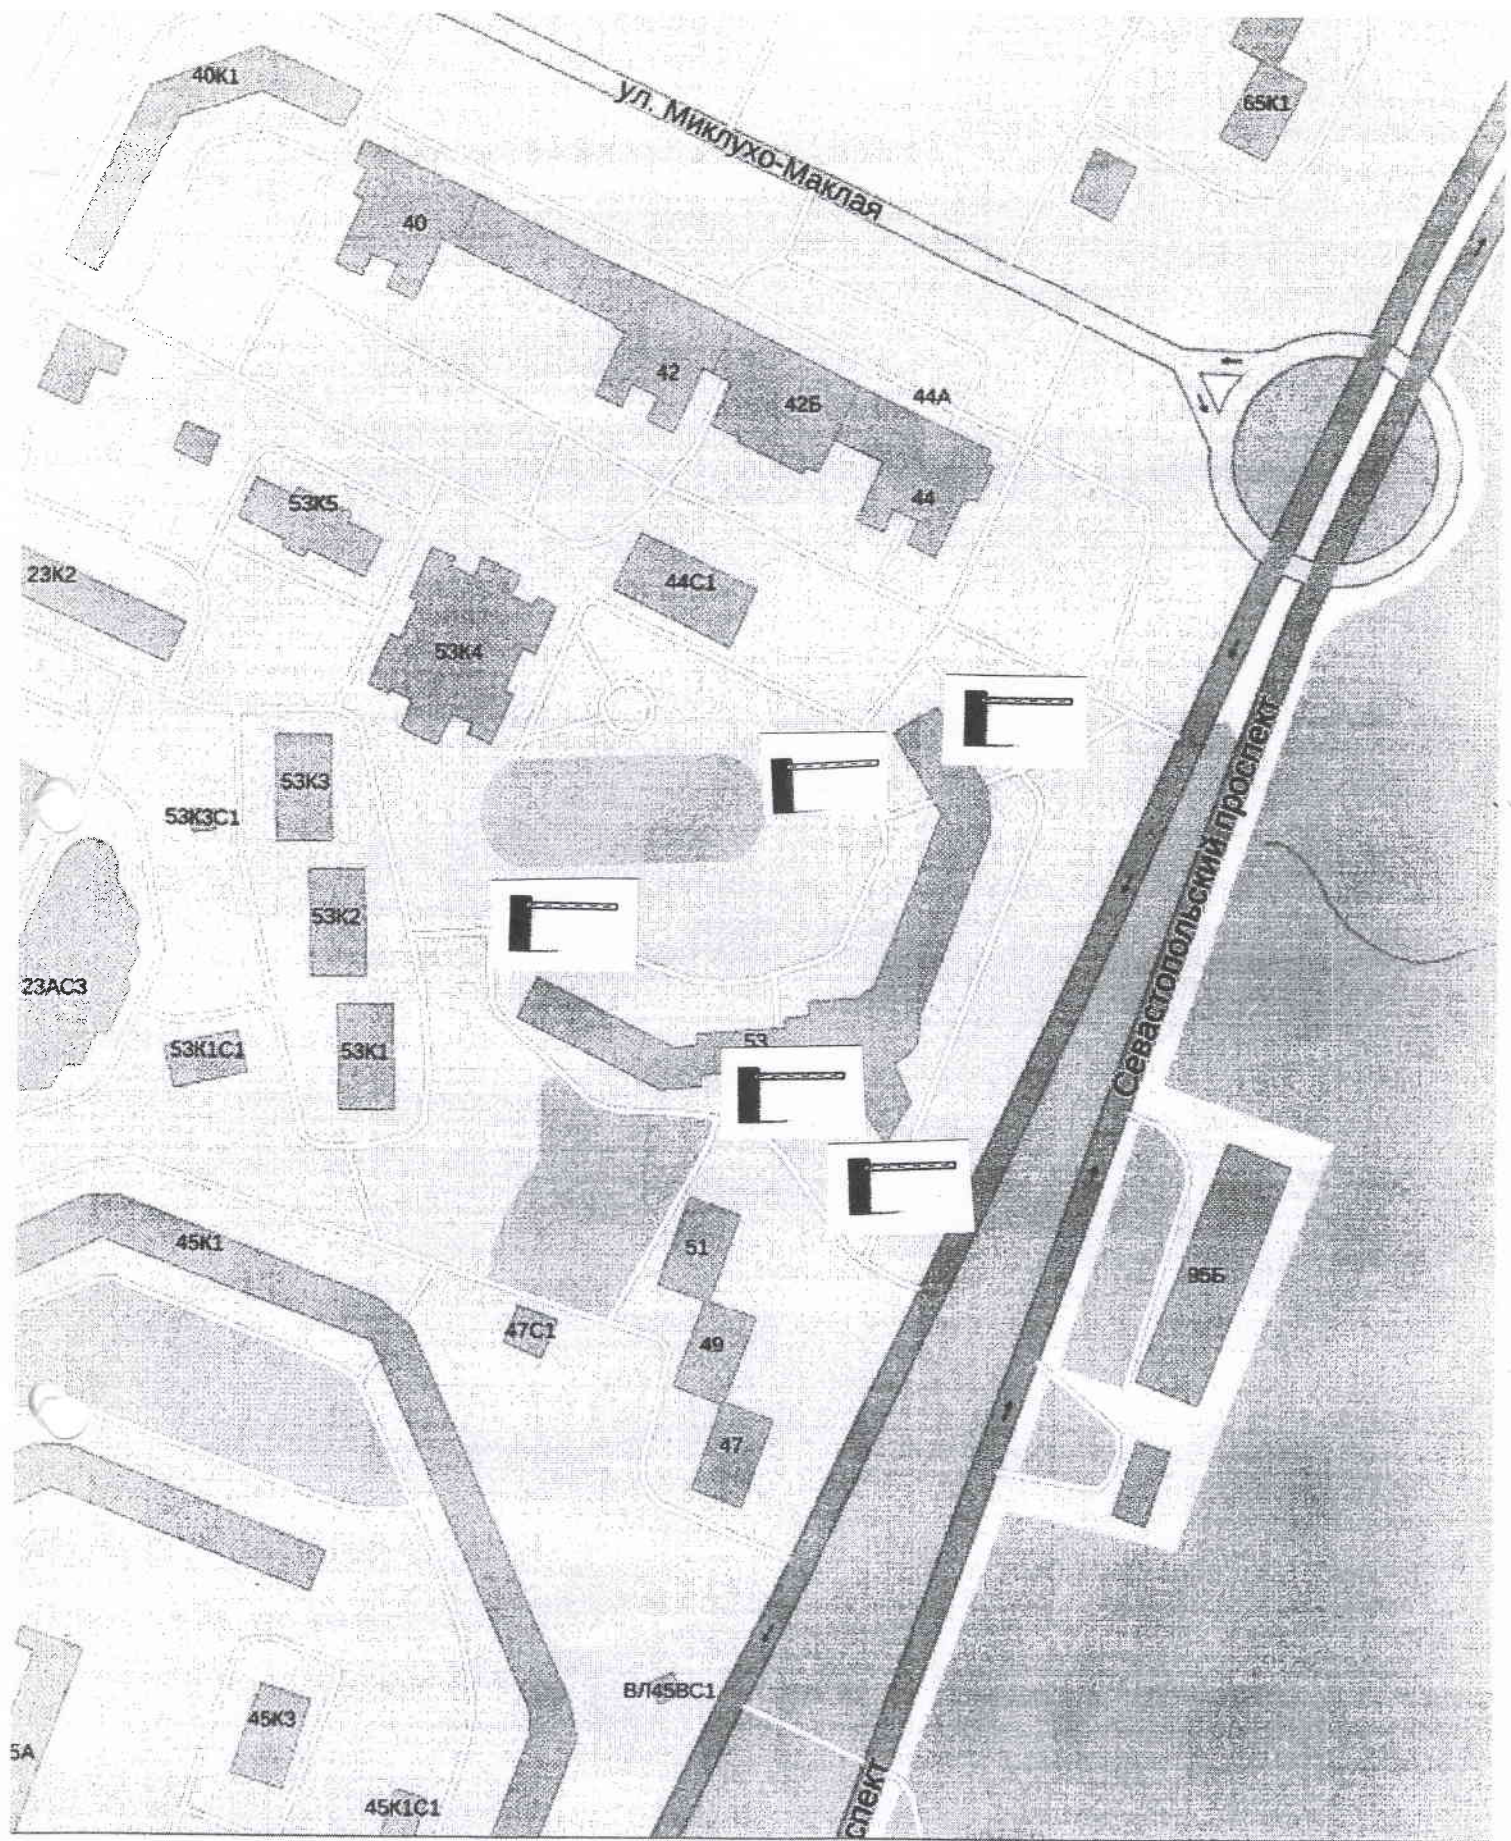

улица Островитянова
Москва, Россия

Official stamp and handwritten signature. The stamp is circular and contains the text "УЛИЦА ОСТРОВИТЯНОВА" and "МОСКВА". The signature is written in cursive and appears to be "Александров".